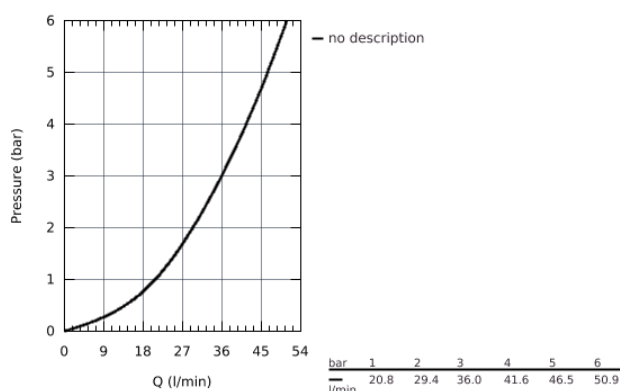

29 121 A00 UNITATE DE CONTROL CU TERMOSTAT PENTRU INSTALARE ÎNCASTRATĂ CU 3 IEȘIRI

DESCRIEREA PRODUSULUI

- set pentru instalarea finală a codului
- GROHE Rapido SmartBox (35 600) - comercializat separat
- mască metalică de perete cu **GROHE QuickFix** (element de etanșeizare mască aparentă și arbore, elemente de fixare ascunse), ajustabilă 6° retroactiv
- finisaj **GROHE StarLight**
- **GROHE SmartControl** - buton pentru comanda ON-OFF, ajustarea debitului prin rotire, de la EcoJoy la volum complet
- simboluri interschimbabile
- **GROHE TurboStat** cartuș compact cu termoelement din ceară
- GROHE SafeStop - oprire de siguranță la 38°C
- limitare opțională de temperatură la 43°C / 46°C **GROHE SafeStop Plus** inclusă
- valve unic-sens și filtre impurități încorporate
- utilizarea simultană a mai multor consumatori
- fără set de preinstalare
- performanțele debitului:
 - ieșire A = 23 l/min
 - ieșire B = 27 l/min
 - ieșire C = 23 l/min
 - ieșire A + B = 33 l/min
 - ieșire A + B + C = 36 l/min