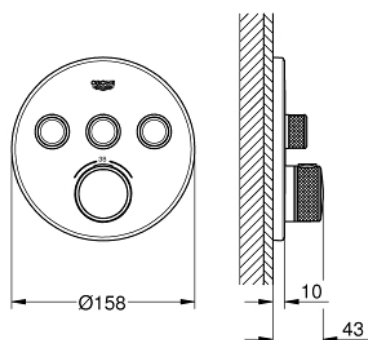

29 121 A00 UNITATE DE CONTROL CU TERMOSTAT PENTRU INSTALARE ÎNCASTRATĂ CU 3 IEȘIRI

DESCRIEREA PRODUSULUI

- set pentru instalarea finală a codului
- GROHE Rapido SmartBox (35 600) - comercializat separat
- mască metalică de perete cu **GROHE QuickFix** (element de etanșeizare mască aparentă și arbore, elemente de fixare ascunse), ajustabilă 6° retroactiv
- finisaj **GROHE StarLight**
- **GROHE SmartControl** - buton pentru comanda ON-OFF, ajustarea debitului prin rotire, de la EcoJoy la volum complet
- simboluri interschimbabile
- **GROHE TurboStat** cartuș compact cu termoelement din ceară
- GROHE SafeStop - oprire de siguranță la 38°C
- limitare opțională de temperatură la 43°C / 46°C **GROHE SafeStop Plus** inclusă
- valve unic-sens și filtre impurități încorporate
- utilizarea simultană a mai multor consumatori
- fără set de preinstalare
- performanțele debitului:
 - ieșire A = 23 l/min
 - ieșire B = 27 l/min
 - ieșire C = 23 l/min
 - ieșire A + B = 33 l/min
 - ieșire A + B + C = 36 l/min